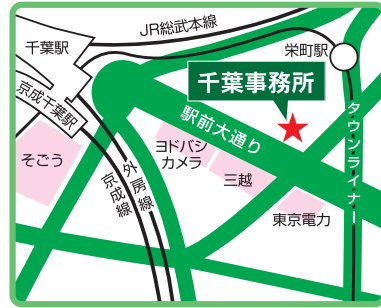

千葉事務所への アクセス

JR千葉駅東口から徒歩5分
京成千葉駅から徒歩6分

よつば総合法律事務所
千葉事務所

〒260-0015

千葉県千葉市中央区富士見1丁目14番13号

千葉大栄ビル7階

TEL: 043-306-1110

千葉駅から当事務所までの歩き方

- 1 JR千葉駅の中央改札を出ます。まっすぐ進むと、階段とエスカレーターがありますので、下まで降ります。
- 2 下まで降りたら、左に進みます。PERIE (ペリエ) の看板の下にはタリーズコーヒーがあります。
- 3 10メートル程進むと、右側にロータリーが続いているのが見えるので、そのままロータリー沿いに進んでいきます。
- 4 進んでいくと、目の前に横断歩道があるので渡ります。渡ったら左側にファミリーマートがあります。
- 5 そのまま大通り(千葉駅前大通り)に沿って直進すると千葉興業銀行・三井住友信託銀行が見えます。
- 6 さらにそのまま通り沿いに歩くと左側に京葉銀行があります。
- 7 少し進むと野村証券の看板が見えますので、そのビルが当事務所が入っている千葉大栄ビルです。1階は野村証券です。
- 8 エレベーターで7階までお越しください。